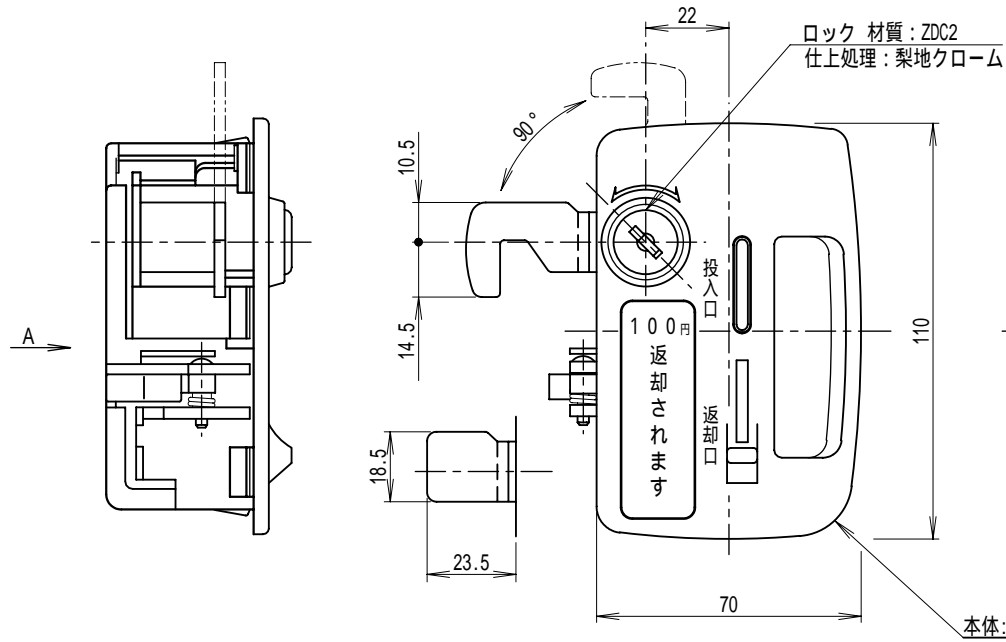

SCR-N コインリターン錠

T 8 タイプ 鍵違い1500通り  
キ - 1本付 t=2.3 C2801

R タイプ 鍵違い12000通り  
キ - 1本付 t=2.0 C2801

取付穴寸法