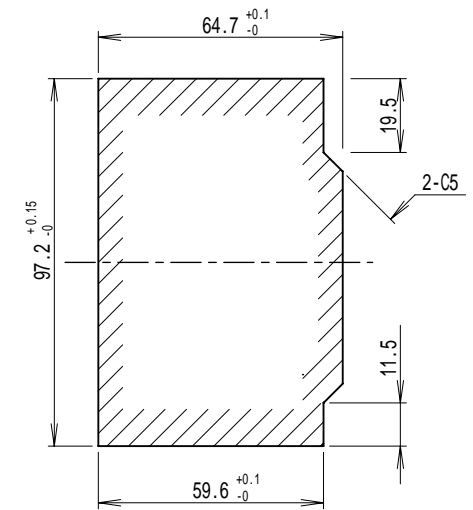

SCR-N コインリターン錠

T 8 タイプ 鍵違い1500通り  
キ - 1本付 t=2.3 C2801

R タイプ 鍵違い12000通り  
キ - 1本付 t=2.0 C2801

取付穴寸法