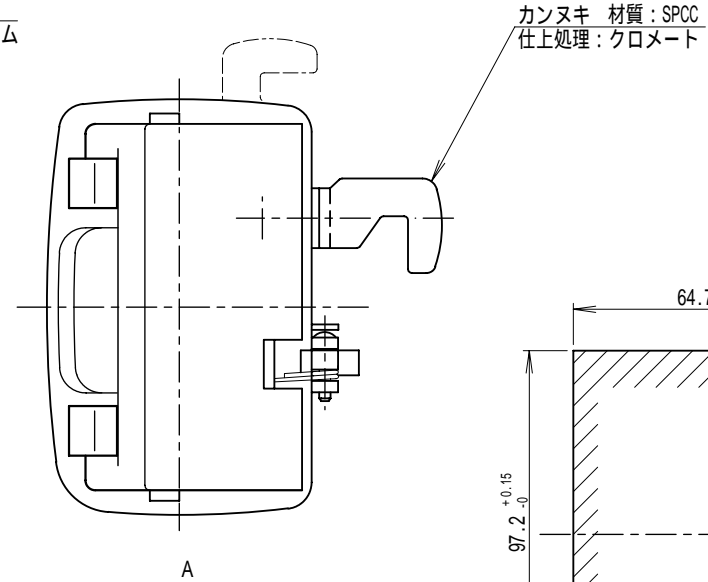

SCR-N コインリターン錠

T 8 タイプ 鍵違い1500通り  
キ - 1本付 t=2.3 C2801

R タイプ 鍵違い12000通り  
キ - 1本付 t=2.0 C2801

取付穴寸法