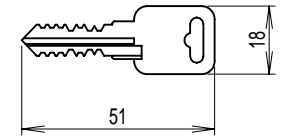

SCR-N コインリターン錠

T 8 タイプ 鍵違い1500通り  
キ - 1本付 t=2.3 C2801

R タイプ 鍵違い12000通り  
キ - 1本付 t=2.0 C2801

取付穴寸法