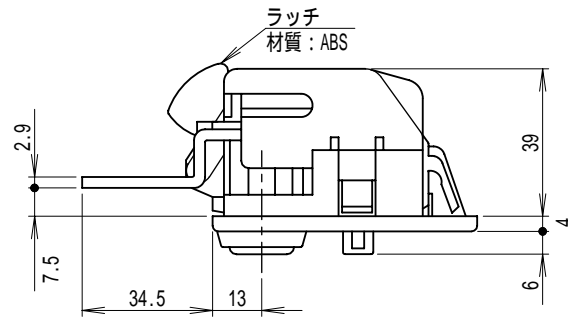

SCR-N コインリターン錠

T 8 タイプ 鍵違い1500通り  
キ - 1本付 t=2.3 C2801

R タイプ 鍵違い12000通り  
キ - 1本付 t=2.0 C2801

取付穴寸法