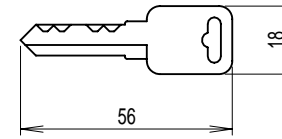

SCR-N コインリターン錠

T 8 タイプ 鍵違い1500通り  
キ - 1本付 t=2.3 C2801

R タイプ 鍵違い12000通り  
キ - 1本付 t=2.0 C2801

取付穴寸法