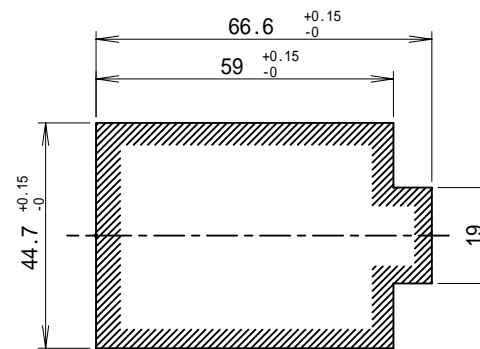

707-SOR-MK
 掛け忘れ

パネル穴明寸法