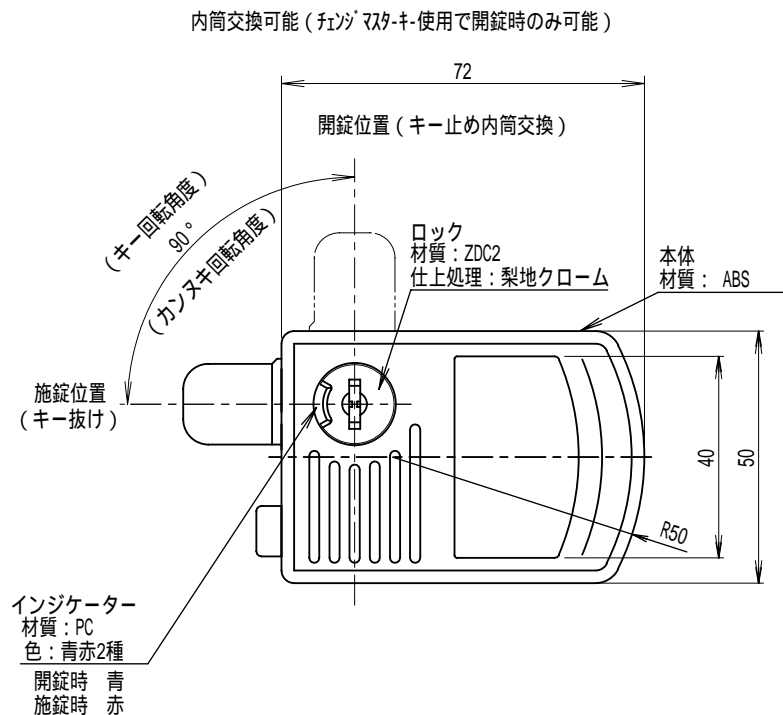

707-SOR-MK
 掛け忘れ

パネル穴明寸法