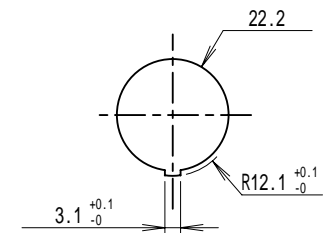

DX - 808 カムロック

パネル穴明寸法