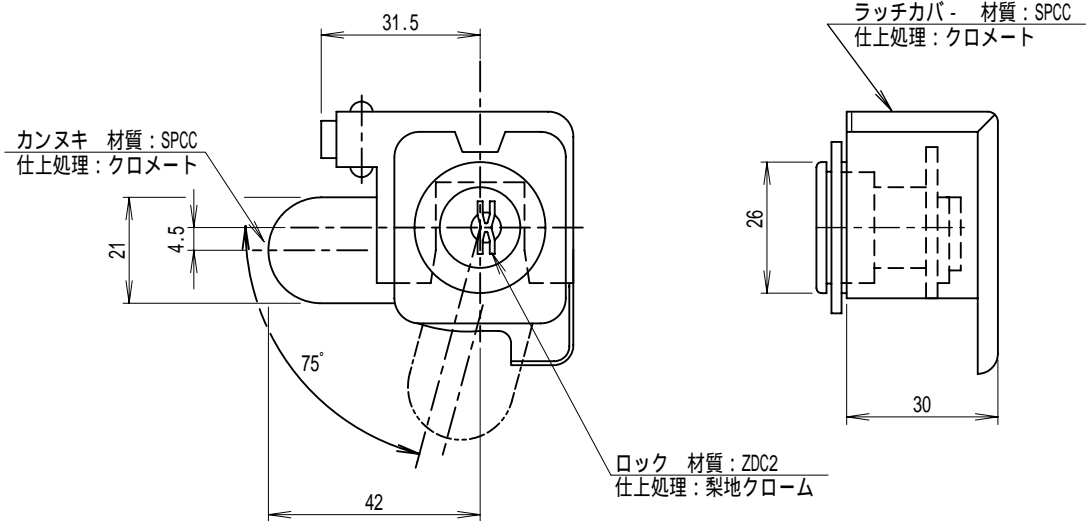

DX - 808 カムロック

パネル穴明寸法