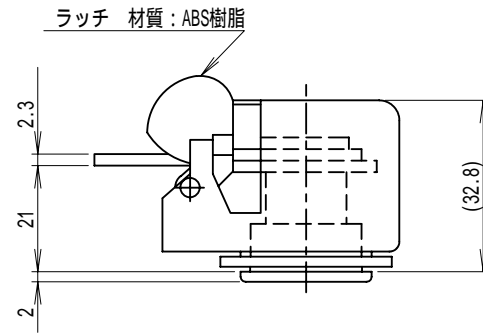

DX - 808 カムロック

パネル穴明寸法