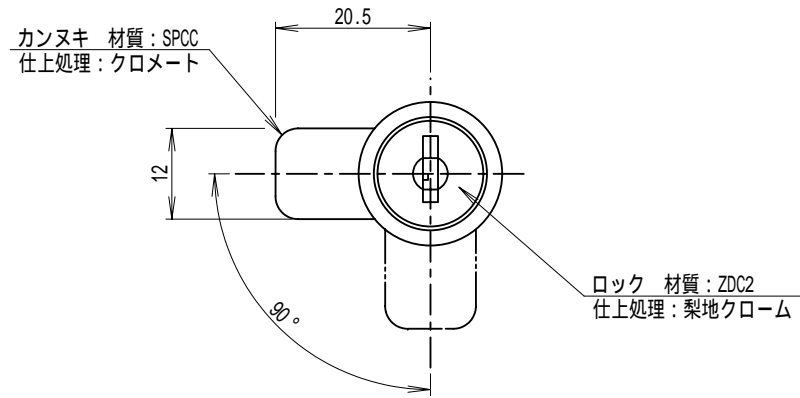

2.2.4 カムロック (直ペロ)

取付クリップ (SUS)

*キ - 材質: SPCC

パネル穴明寸法