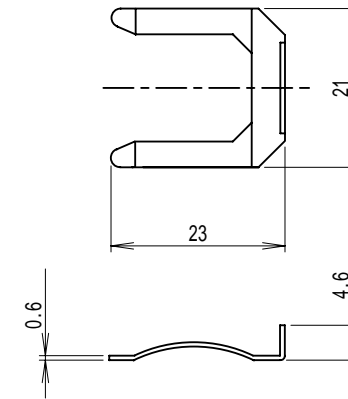

2.2.4 カムロック (直ペロ)

取付クリップ (SUS)

*キ - 材質: SPCC

パネル穴明寸法