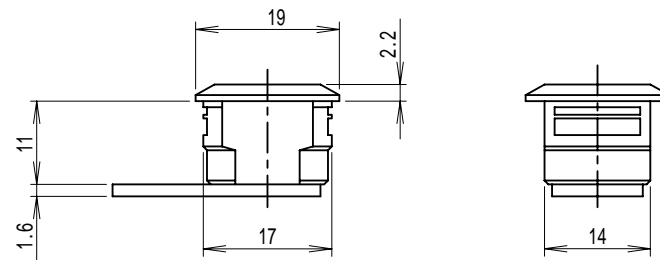

2.2.4 カムロック (直ペロ)

取付クリップ (SUS)

*キ - 材質: SPCC

パネル穴明寸法