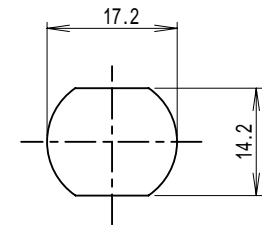

2.2.4 カムロック (直ペロ)

取付クリップ (SUS)

*キ - 材質: SPCC

パネル穴明寸法