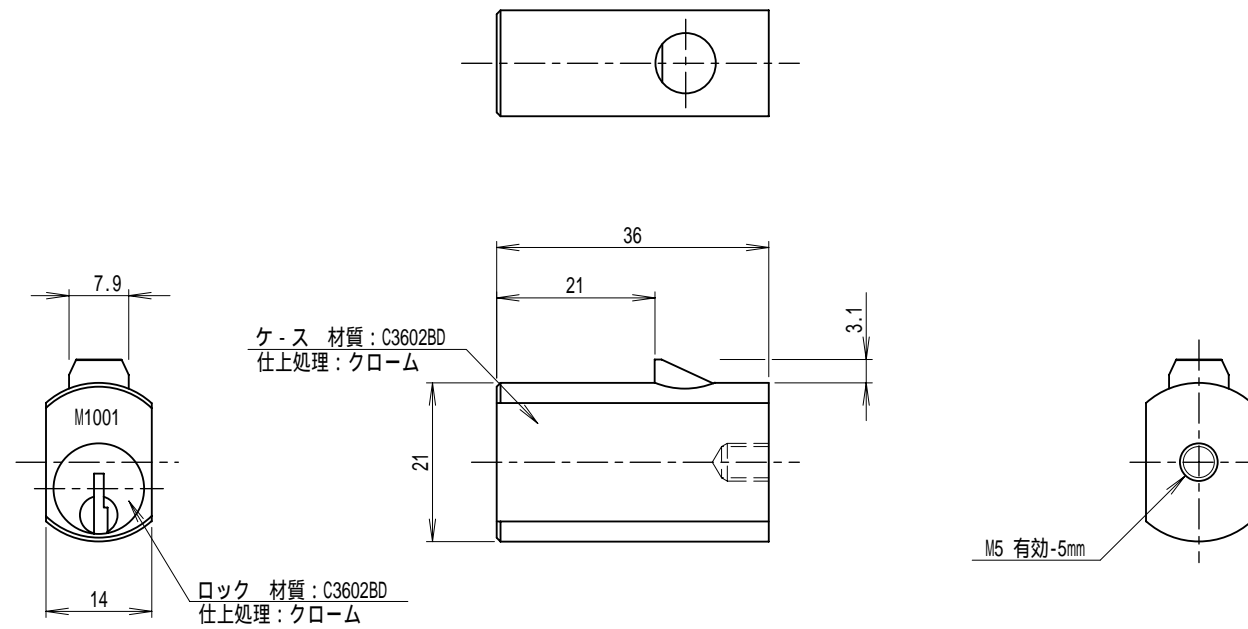

耐火用オールロック錠
FCL-IM(並ラッチ)

外觀詳細図