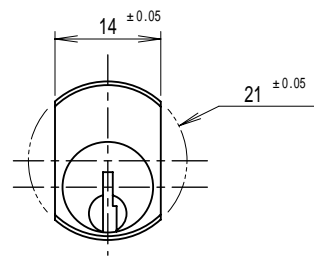

耐火用オールロック錠
FCL-IM(並ラッチ)

外觀詳細図