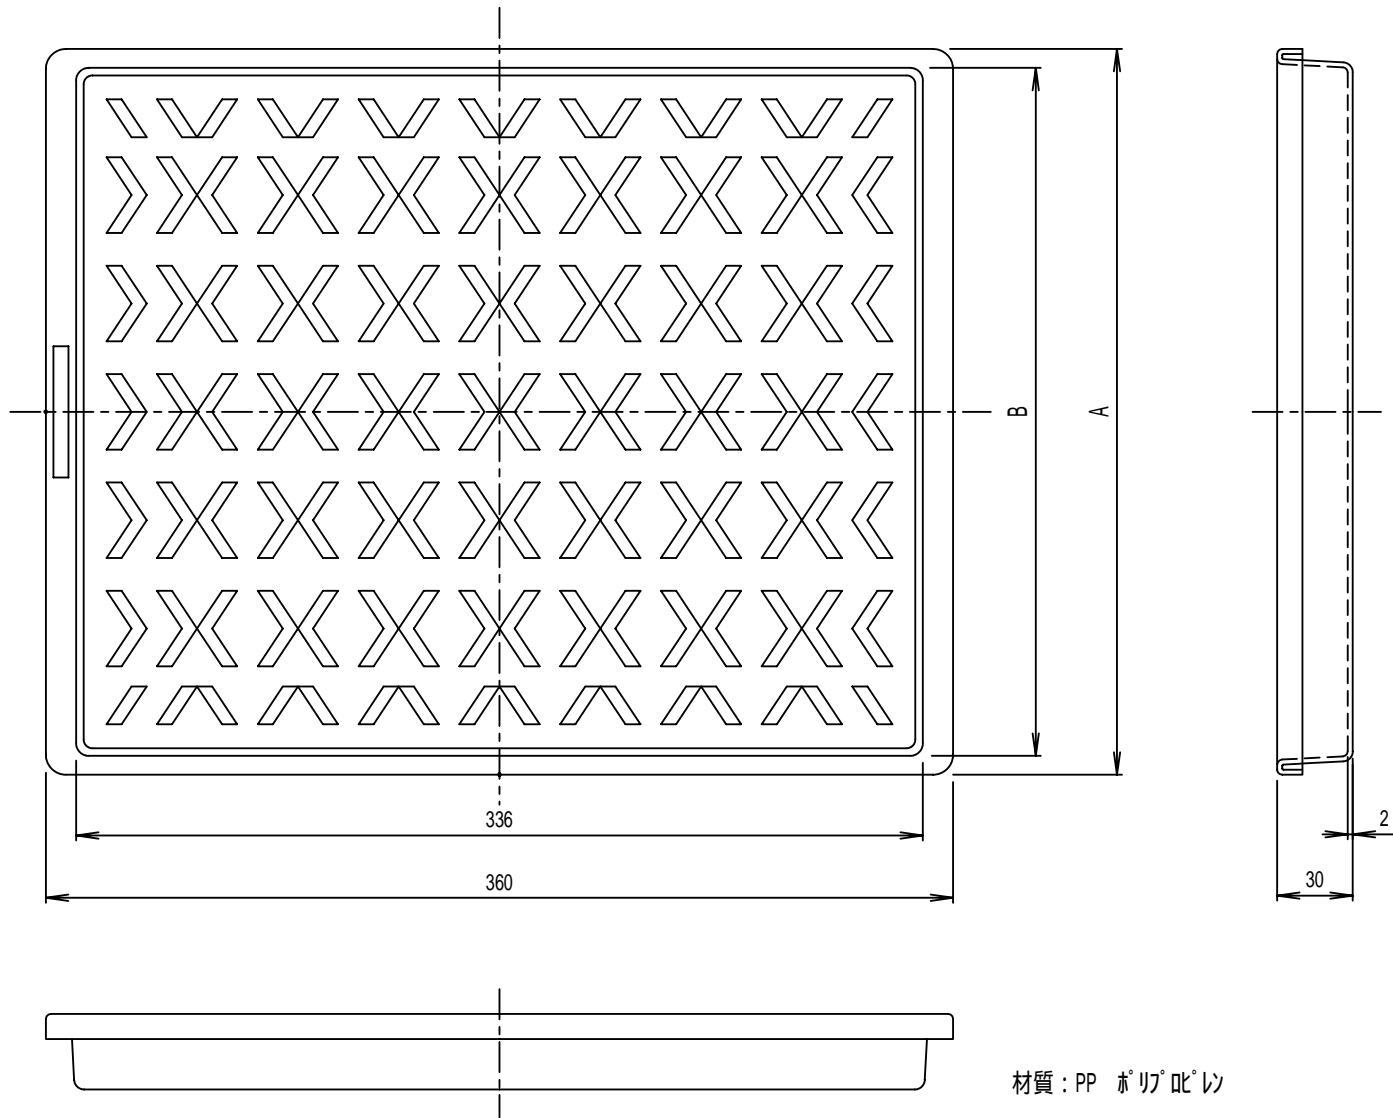

シューズトレイ

材質：PP ホリカビ

製品名	A	B
シューズトレイ・大	288	273
シューズトレイ・小	215	200