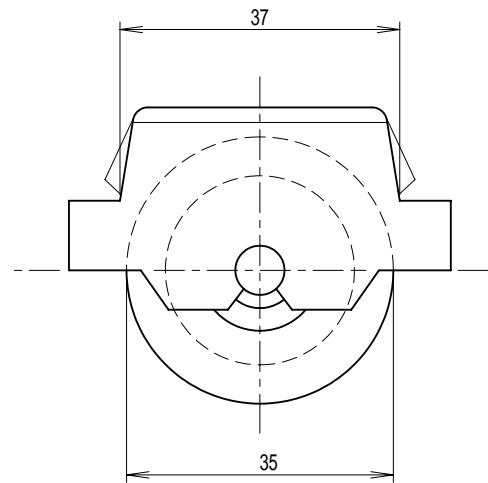

戸車-F V-

製品名	ケース材質	タイヤ
F V-	PE樹脂	コロ(PA樹脂)