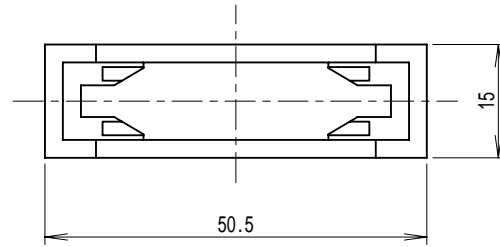

戸車-F V-

製品名	ケース材質	タイヤ
F V-	PE樹脂	コロ(PA樹脂)