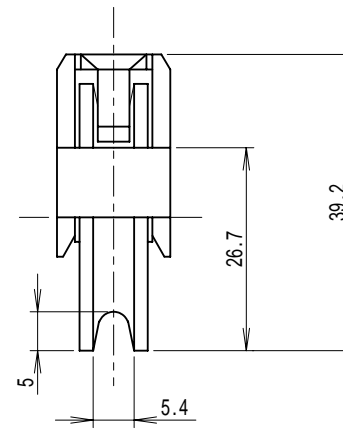

戸車-F V-

製品名	ケース材質	タイヤ
F V-	PE樹脂	コロ(PA樹脂)