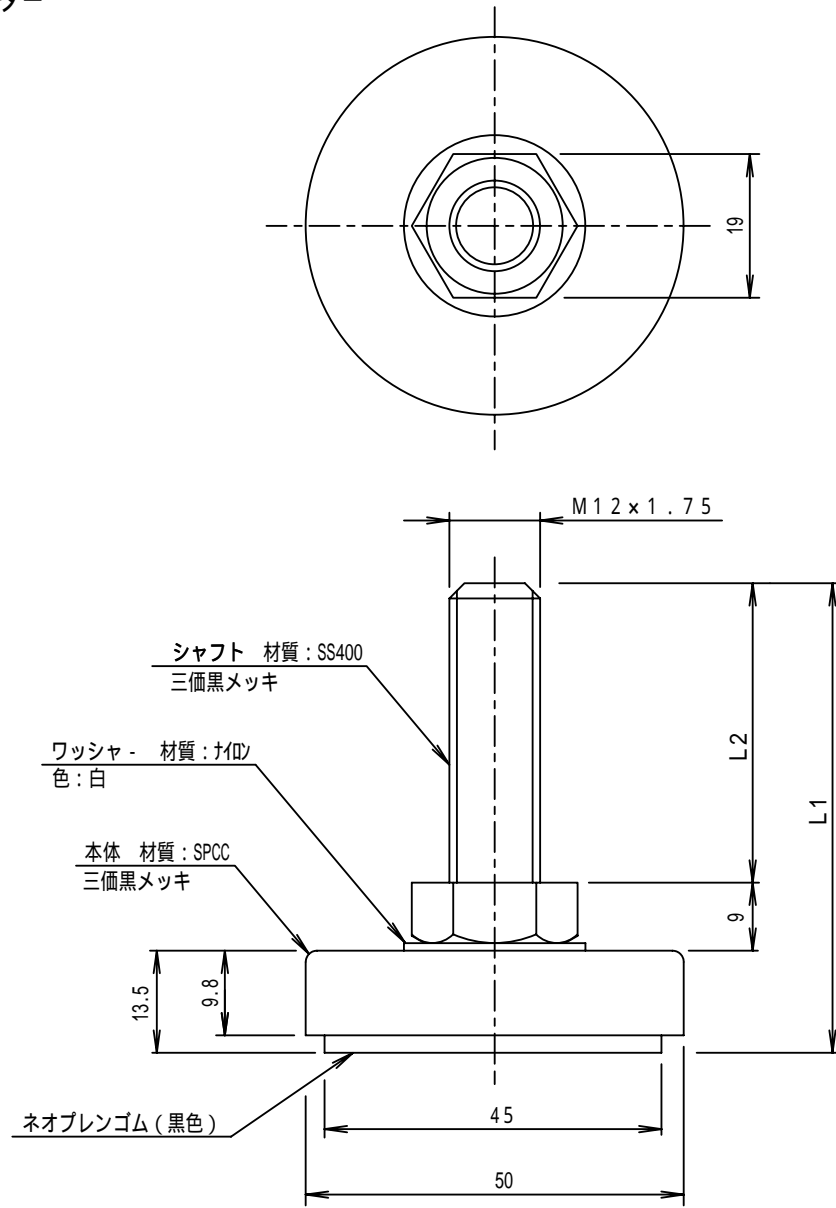

D-B アジャスター

製品名	L1	L2
D-B - 74	74	50.5
D-B - 64	64	40.5
D-B - 54	54	30.5