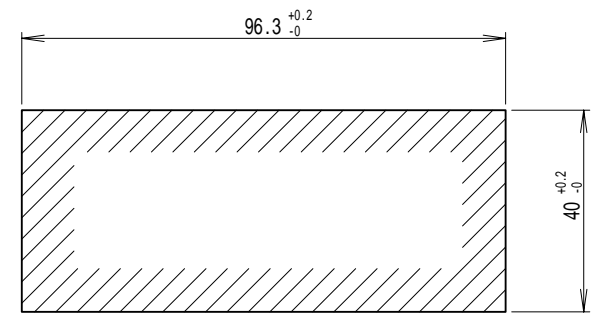

ネーム引手

パネル穴明け寸法