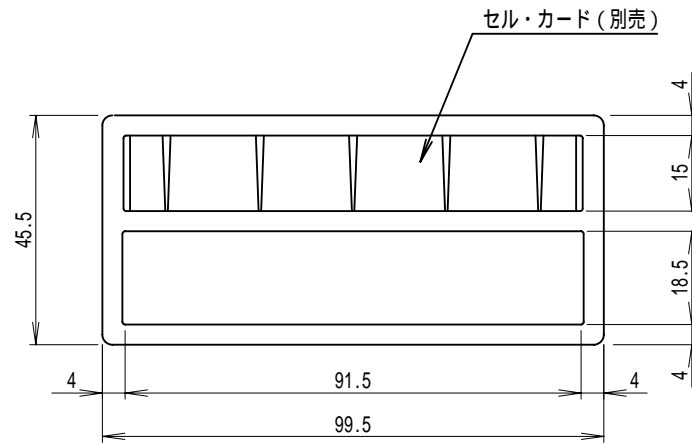

ネーム引手

パネル穴明け寸法