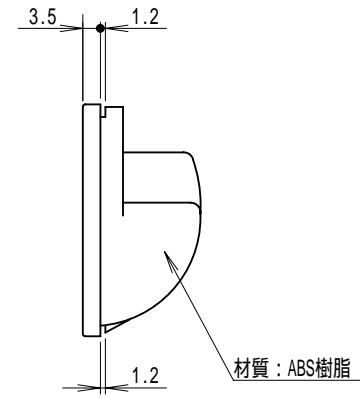

ネーム引手

パネル穴明け寸法