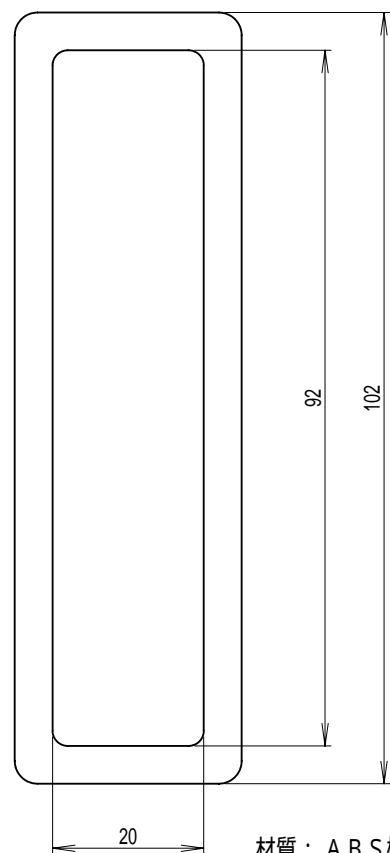

シボ 引手

材質：ABS樹脂

パネル穴明け寸法