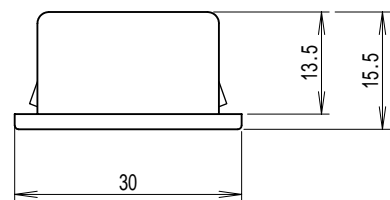

シボ 引手

材質：ABS樹脂

パネル穴明け寸法