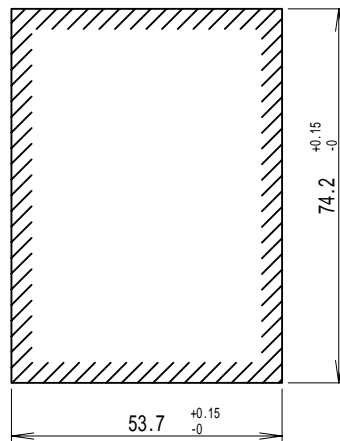

DST-C ダイヤル錠 (内筒交換式)

パネル穴明寸法

DST-C-21	Y = 21
DST-C-23	Y = 23
DST-C-27	Y = 27