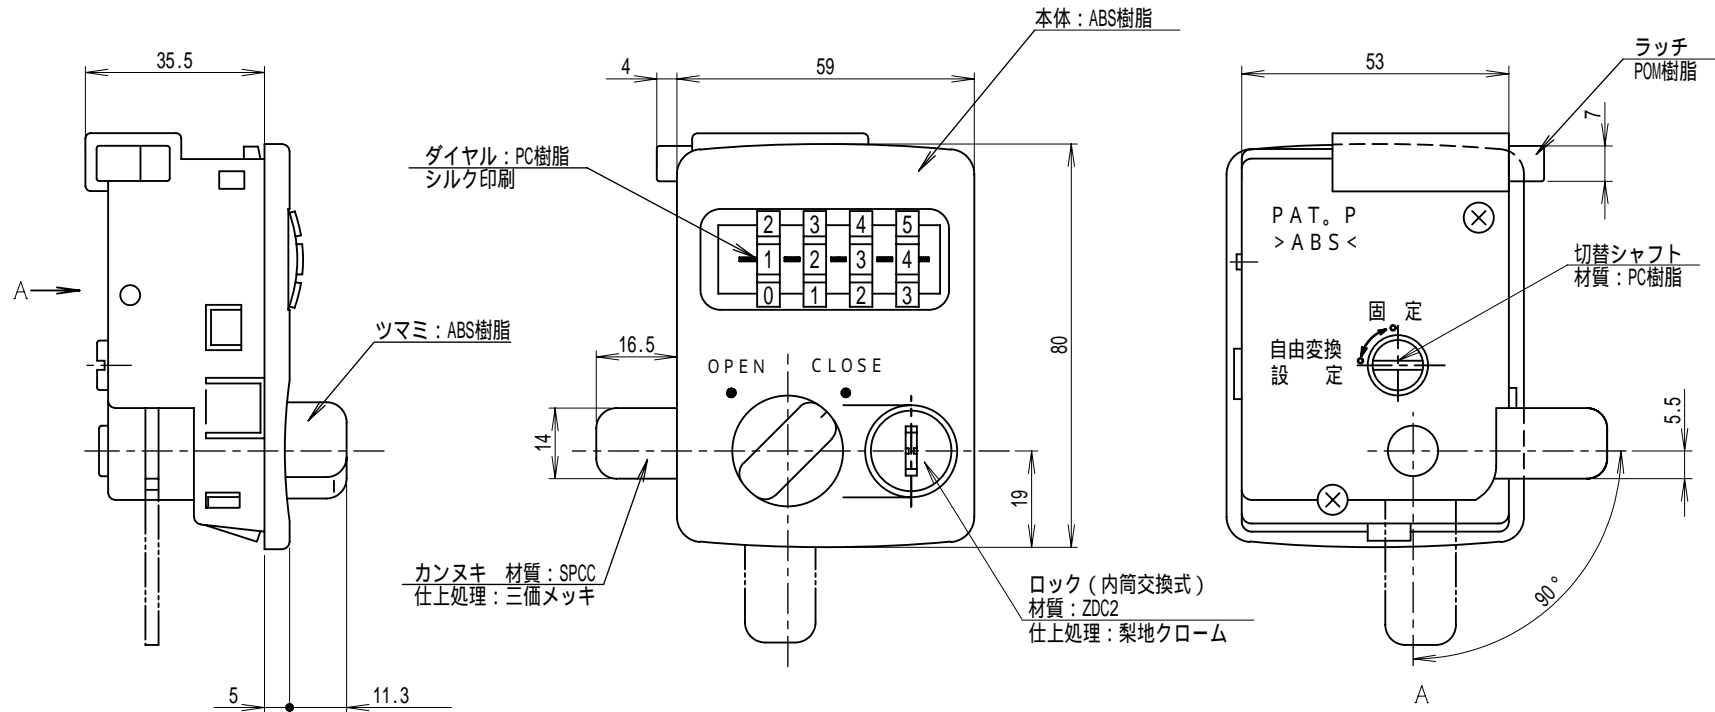

DST-C ダイヤル錠 (内筒交換式)

パネル穴明寸法

DST-C-21	Y = 21
DST-C-23	Y = 23
DST-C-27	Y = 27