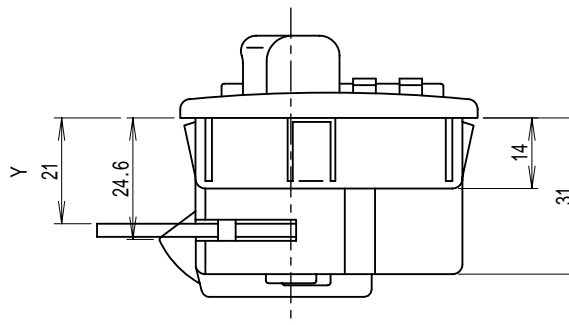

DST-C ダイヤル錠 (内筒交換式)

パネル穴明寸法

DST-C-21	Y = 21
DST-C-23	Y = 23
DST-C-27	Y = 27