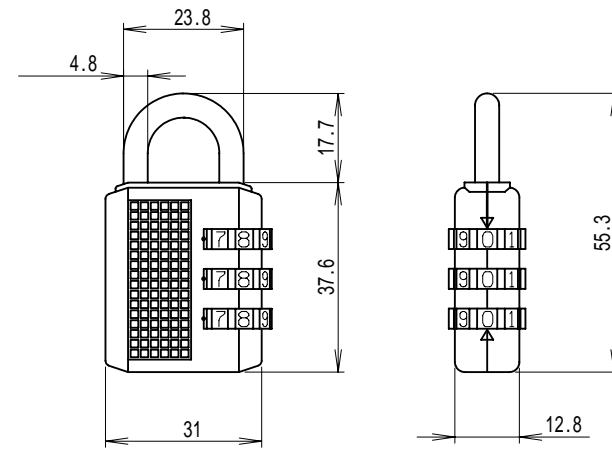

DSS-909用 南京錠

909専用ダイヤル式南京錠-30mm-A(可変式)