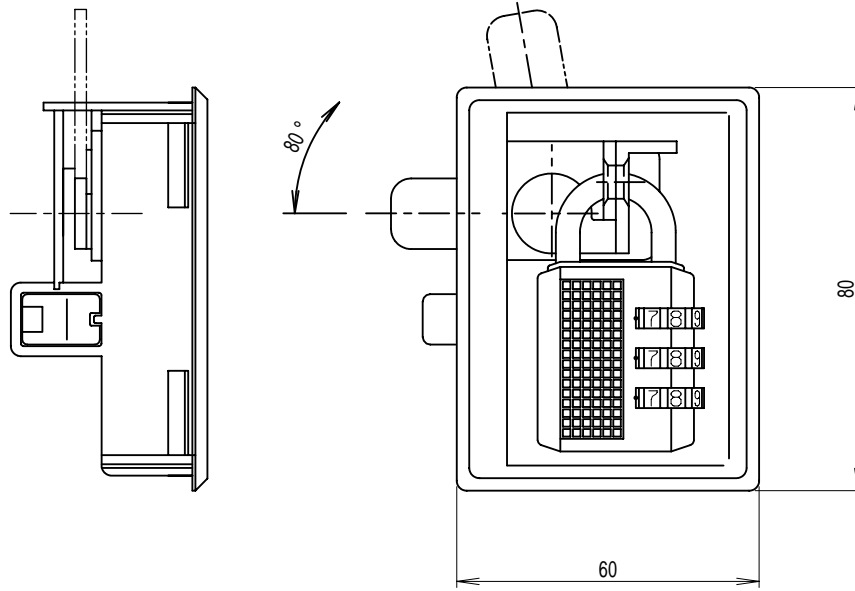

DSS-909用 南京錠

909専用ダイヤル式南京錠-30mm-A(可変式)