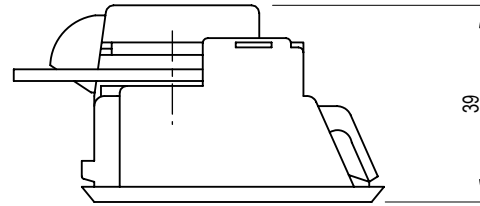

DSS-909用 南京錠

909専用ダイヤル式南京錠-30mm-A(可変式)