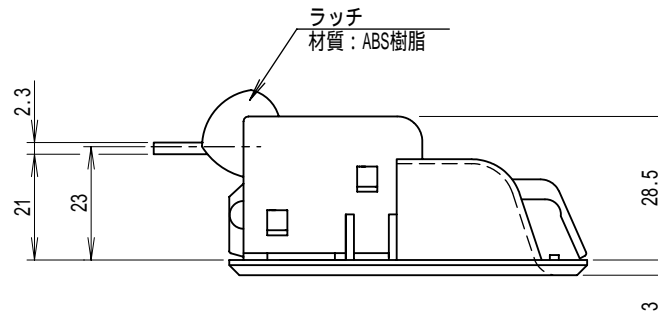

DSS-707PS 錠

パネル穴明寸法