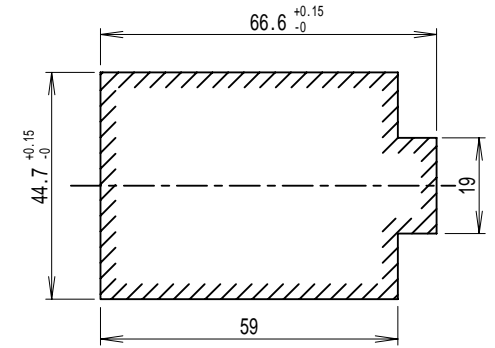

DSS-707PS 錠

パネル穴明寸法