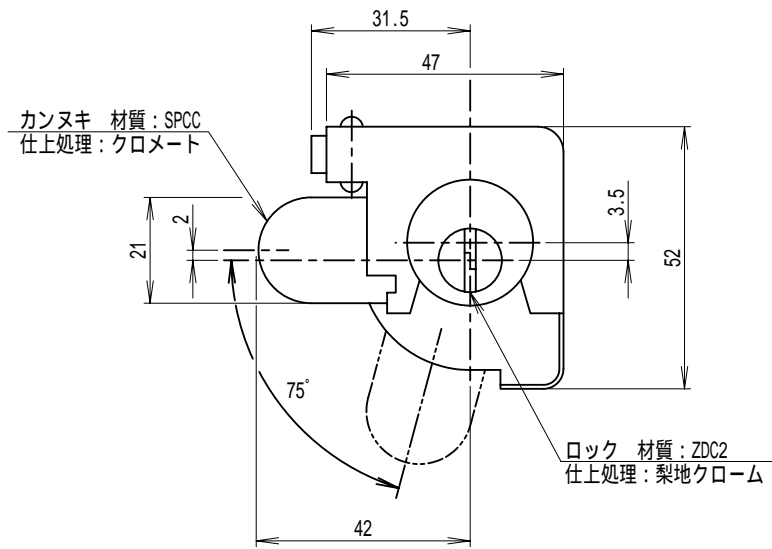

DS-808 カムロック

LOCKクリップ タイプ

ラッチカバー タイプ

パネル穴明寸法