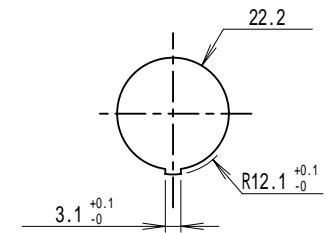

DS-808 カムロック

LOCKクリップ タイプ

ラッチカバー タイプ

パネル穴明寸法