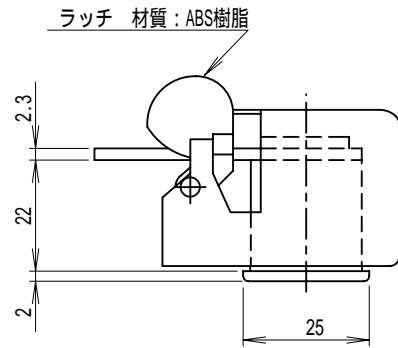

DS-808 カムロック

LOCKクリップ タイプ

ラッチカバー タイプ

パネル穴明寸法