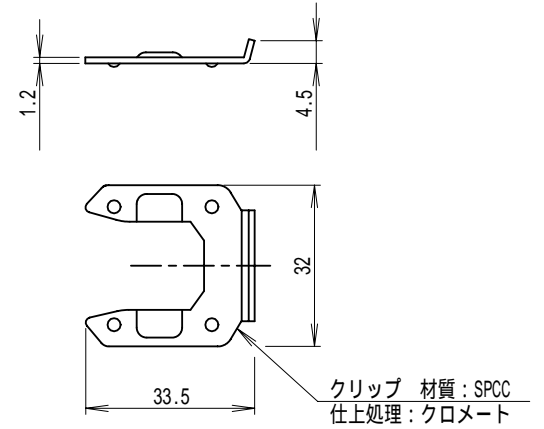

DS-808 カムロック

LOCKクリップ タイプ

ラッチカバー タイプ

パネル穴明寸法