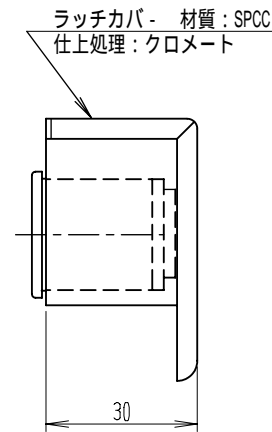

DS-808 カムロック

LOCKクリップ タイプ

ラッチカバー タイプ

パネル穴明寸法