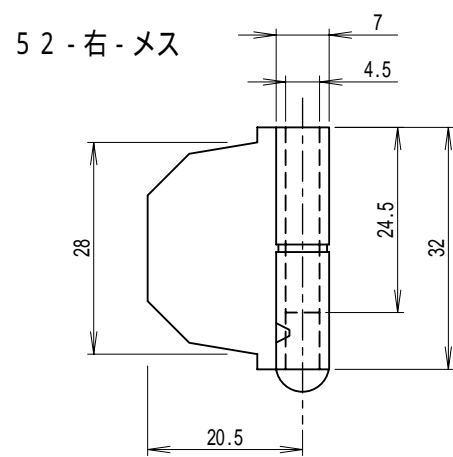

抜差し蝶番 - 5.2 mm

52 - 左 - オス

52 - 左 - メス

ケ-ス 材質 : SPCC (生地)