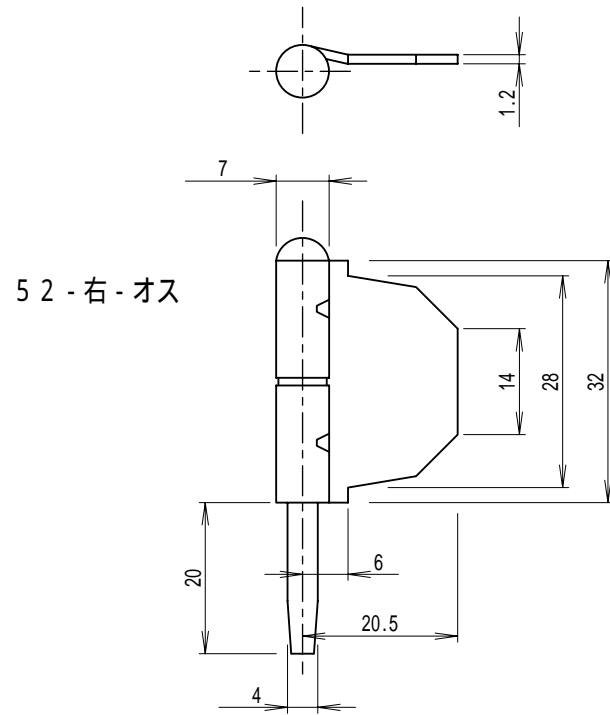

抜差し蝶番 - 5.2 mm

52 - 左 - オス

52 - 左 - メス

ケ-ス 材質 : SPCC (生地)