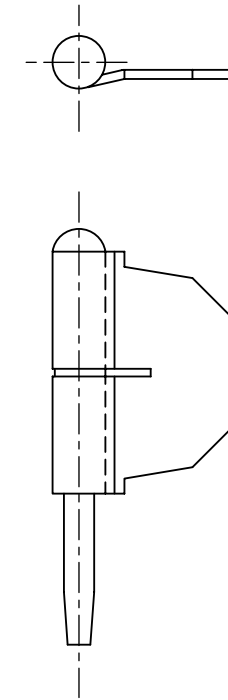

抜差し蝶番 - 5.2 mm

52 - 左 - オス

52 - 左 - メス

ケ-ス 材質 : SPCC (生地)