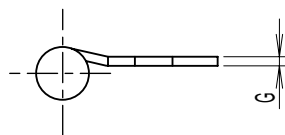

H型 抜き蝶番

52 - 右 - オス

52 - 右 - メス

ケ-ス 材質 : SPCC (生地)

製品記号						F					
	A	B	C	D	E	大 芯	中 芯	小 芯	加メ芯	G	H
H 1 0 5	16	8.8	15	28	32	25	15	10	33	1.6	3
H 1 0 7	16	9.8	15	28	32	25	15	10	33	1.6	4
H 1 0 8	11	9.0	-	22	26	-	9	10	27	1.2	4
H 1 0 5 7	16	9.0	15	28	32	-	18	10	33	1.2	4