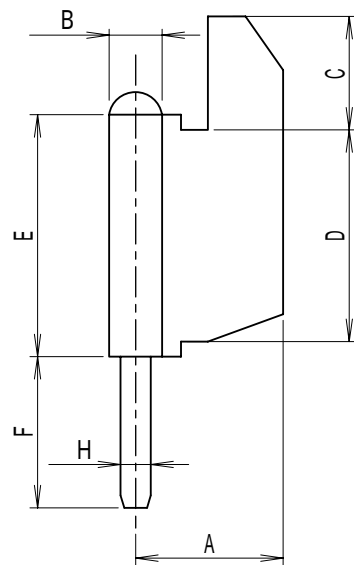

H型 抜き蝶番

52 - 右 - オス

52 - 右 - メス

ケ-ス 材質 : SPCC (生地)

製品記号						F					
	A	B	C	D	E	大 芯	中 芯	小 芯	加メ芯	G	H
H 1 0 5	16	8.8	15	28	32	25	15	10	33	1.6	3
H 1 0 7	16	9.8	15	28	32	25	15	10	33	1.6	4
H 1 0 8	11	9.0	-	22	26	-	9	10	27	1.2	4
H 1 0 5 7	16	9.0	15	28	32	-	18	10	33	1.2	4