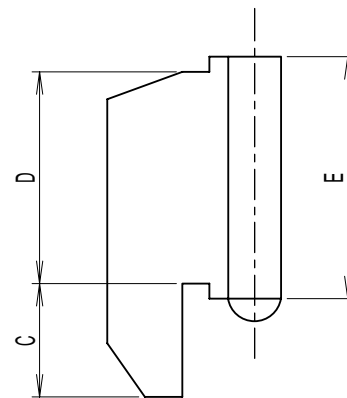

H型 抜き蝶番

52 - 右 - オス

52 - 右 - メス

ケ-ス 材質 : SPCC (生地)

製品記号						F					
	A	B	C	D	E	大 芯	中 芯	小 芯	加メ芯	G	H
H 1 0 5	16	8.8	15	28	32	25	15	10	33	1.6	3
H 1 0 7	16	9.8	15	28	32	25	15	10	33	1.6	4
H 1 0 8	11	9.0	-	22	26	-	9	10	27	1.2	4
H 1 0 5 7	16	9.0	15	28	32	-	18	10	33	1.2	4